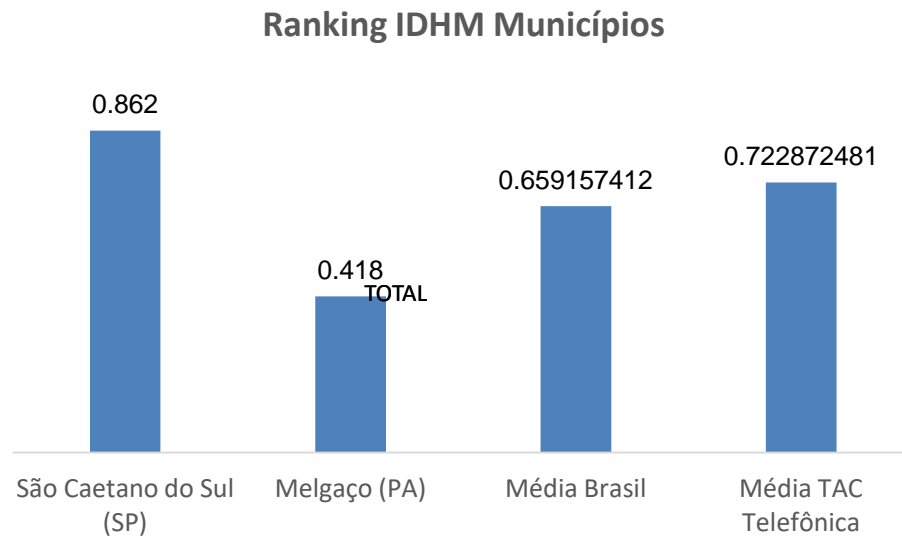

## Redução das diferenças regionais?

Os 105 municípios já têm Banda Larga com concorrência

Oferta de Banda Larga Fixa

Prestadoras de BL Fixa	# Municípios
Oi	64
Vivo	35
Sky	21
Claro/NET	14
Algar	9
Tim	3
Provedores locais	105

## Atendimento a áreas de baixo desenvolvimento econômico e social?

PIB per capita  
(MÉDIA R\$ mil)

S/ FIBRA

**11,6**

TOTAL

**26,7**

A relação das 105 cidades somente foi tornada pública dia 15/12/2017 esteve sob sigilo até agora, pois não resiste a uma análise de efetividade