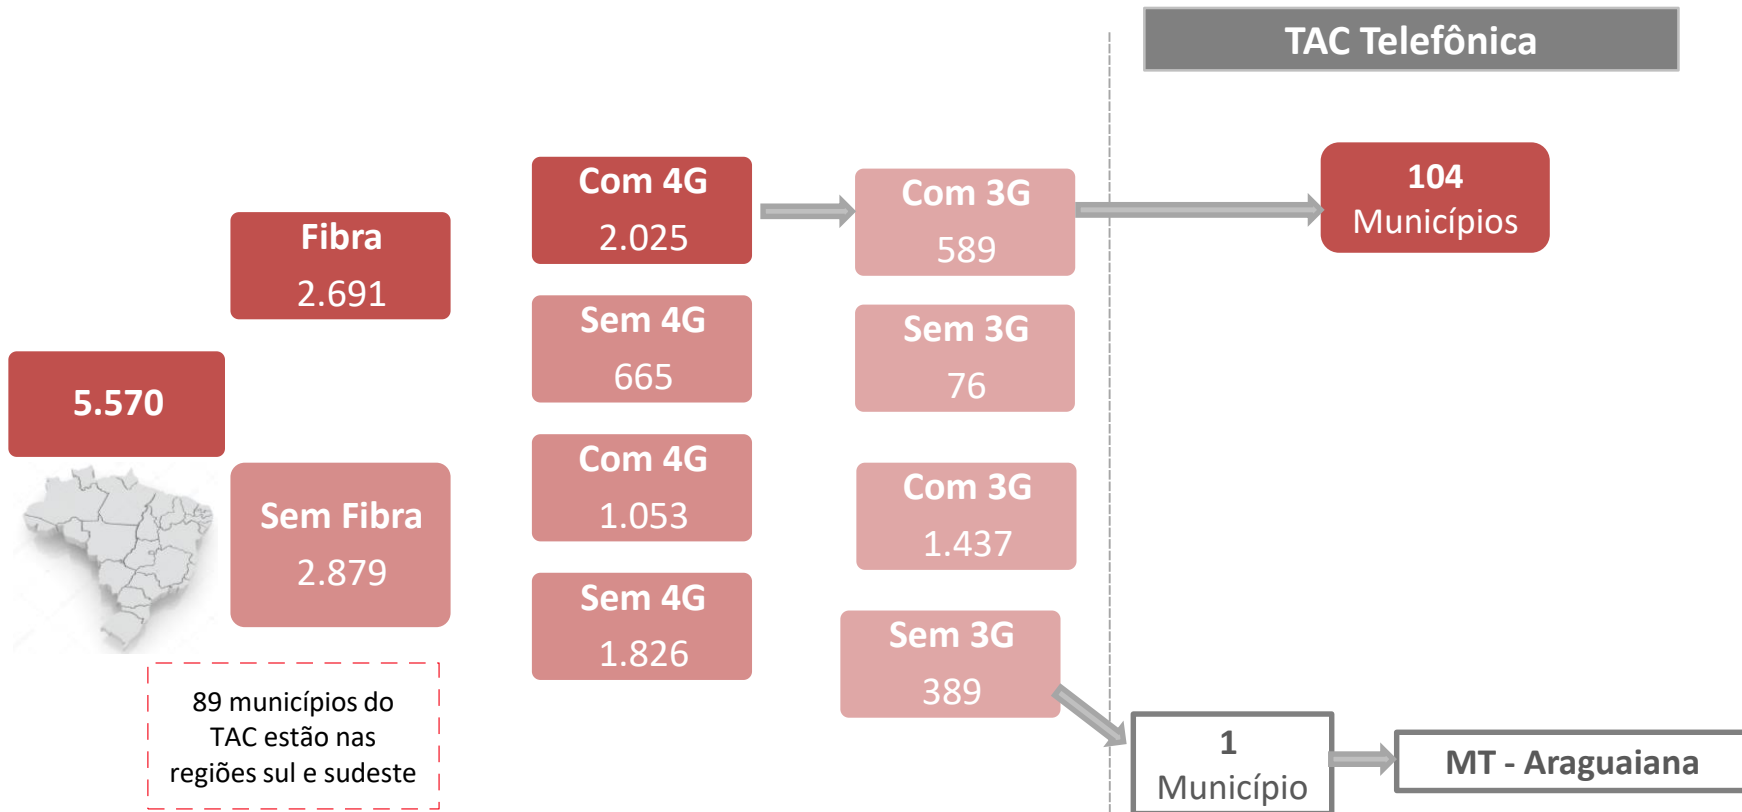

Redução das diferenças regionais?

Os 105 municípios já têm Banda Larga com concorrência

Oferta de Banda Larga Fixa

Prestadoras de BL Fixa	# Municípios
Oi	64
Vivo	35
Sky	21
Claro/NET	14
Algar	9
Tim	3
Provedores locais	105